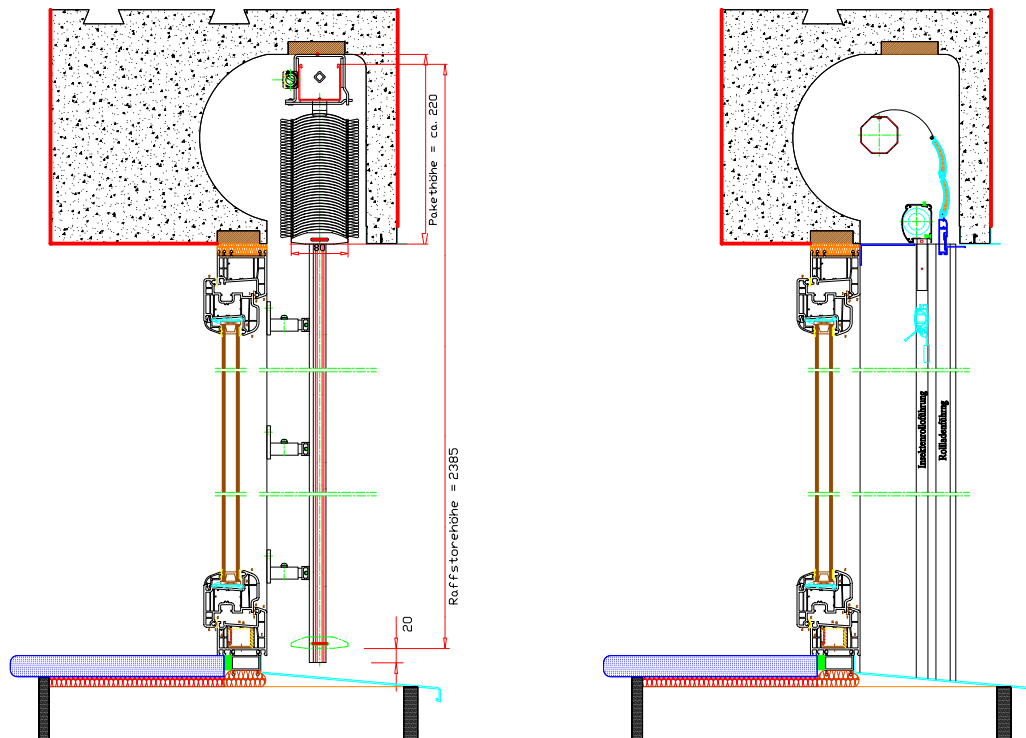

LEICHTBAU- ROLLADEN- KASTEN

www.kobe-fenster.at
07723/44420-0

LEICHTBAU-ROLLADENKASTEN KOBÉ LB NEOPOR®

QUERSCHNITT:

VORTEILE:

- Rollladen oder Raffstore kombinierbar mit Insektenschutz
- stabiles Kopfstück samt Lagerhalter
- Putzabschlussprofil aus Aluminium
- sehr hohe Wärme- u. Schalldämmung für Mauerstärken 38 und 50cm
- hervorragende Putzhaftung dank Capactect Haftgrundierung
- Einlagen zur Befestigung für Fenster u. Raffstore

TECHNISCHE DATEN:

	Neubau-Rollladen	Neubau-Raffstore
Legende:		
• serienmäßig	NA-RO Revision außen	NA-RA
• optional		
- nicht möglich		
Max. Breite (mm)	3.500	4.000
Max. Höhe (mm)	3.500	4.000
Antriebe	Gurt, Kurbel, Motor	Kurbel, Motor
Rollladenpanzer	Aluminium- oder Kunststoffprofile	Raffstore-Lamellen
Insektenschutz-Rollo	•	•
Insektenschutz-Drehrahmen / Schieberahmen	•	•