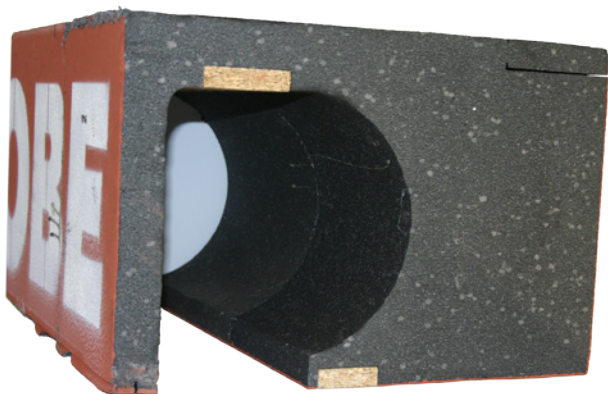

LEICHTBAU- ROLLADEN- KASTEN

www.kobe-fenster.at
07723/44420-0

LEICHTBAU-ROLLADENKASTEN KOBÉ LB NEOPOR®

QUERSCHNITT:

VORTEILE:

- Rollladen oder Raffstore kombinierbar mit Insektenschutz
- stabiles Kopfstück samt Lagerhalter
- Putzabschlussprofil aus Aluminium
- sehr hohe Wärme- u. Schalldämmung für Mauerstärken 38 und 50cm
- hervorragende Putzhaftung dank Capactect Haftgrundierung
- Einlagen zur Befestigung für Fenster u. Raffstore

TECHNISCHE DATEN:

	Neubau-Rollladen	Neubau-Raffstore
Legende:		
• serienmäßig	NA-RO Revision außen	NA-RA
• optional		
- nicht möglich		
Max. Breite (mm)	3.500	4.000
Max. Höhe (mm)	3.500	4.000
Antriebe	Gurt, Kurbel, Motor	Kurbel, Motor
Rollladenpanzer	Aluminium- oder Kunststoffprofile	Raffstore-Lamellen
Insektenschutz-Rollo	•	•
Insektenschutz-Drehrahmen / Schieberahmen	•	•